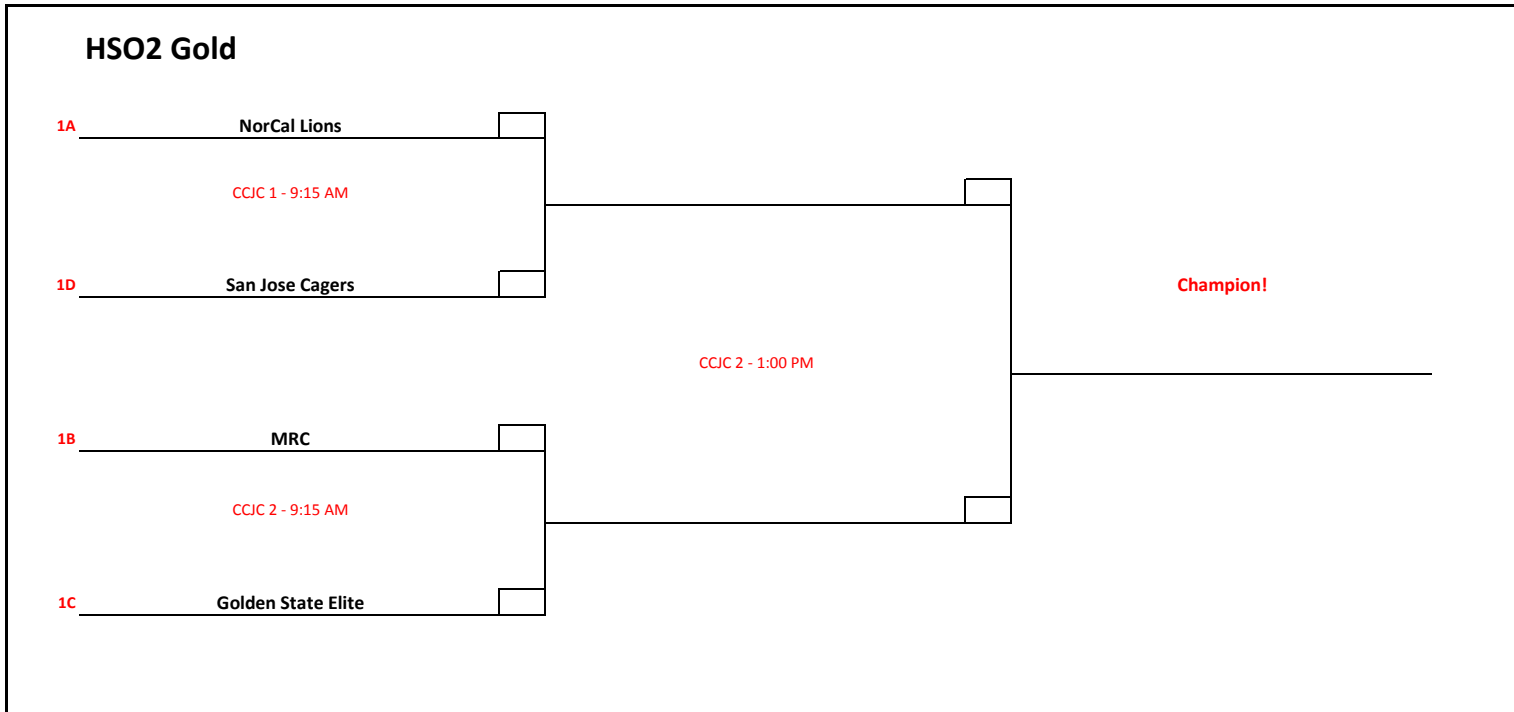

HSO2 Gold

1A **NorCal Lions**

CCJC 1 - 9:15 AM

1D **San Jose Cagers**

CCJC 2 - 1:00 PM

1B **MRC**

CCJC 2 - 9:15 AM

1C **Golden State Elite**

Champion!

HSO2 Silver

HSO2 Bronze