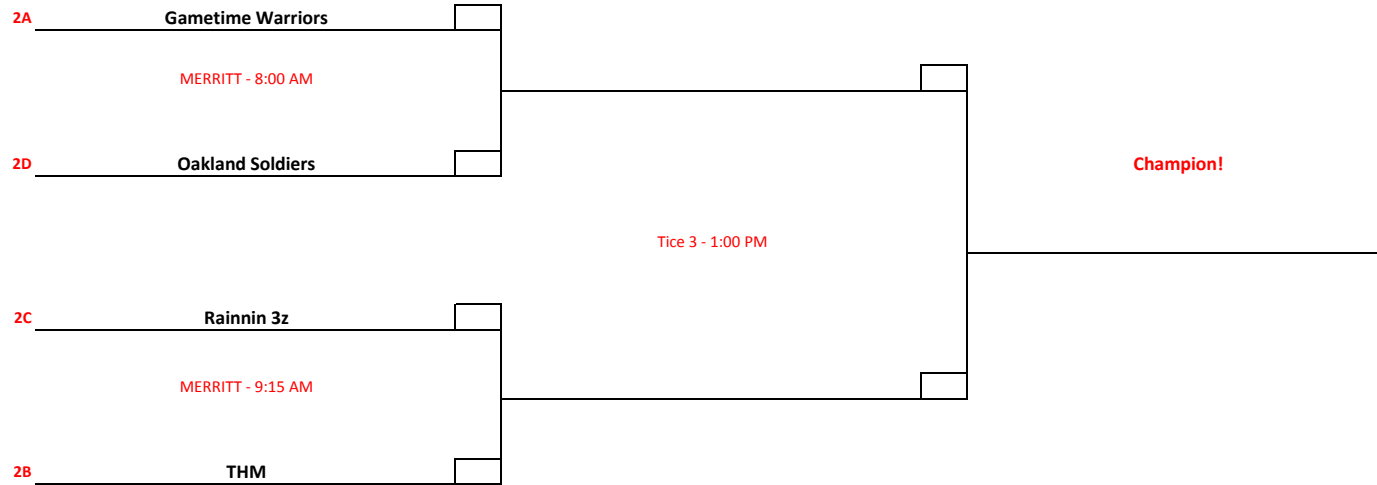

HSO2 Silver